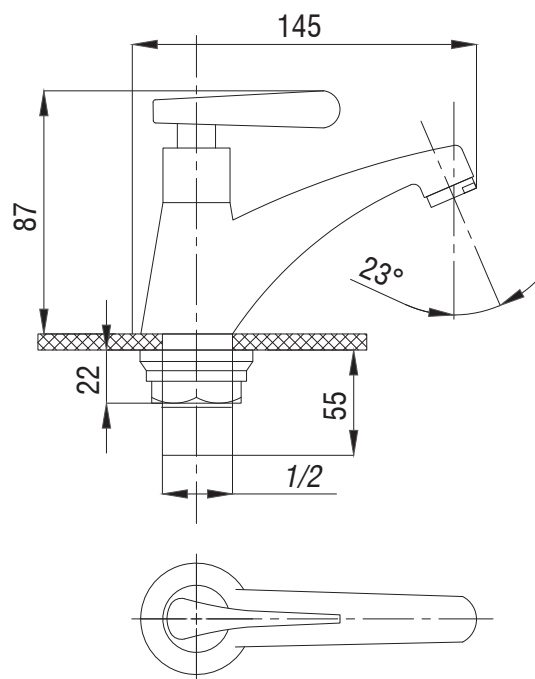

Кран для одной воды
серия: КОМПЛЕКТАЦИЯ
арт. **PSM-104-15**
материал:
Нерж. сталь AISI 304
кран-буksа
гибкая подводка: нет
тип: Кр-ЦБА