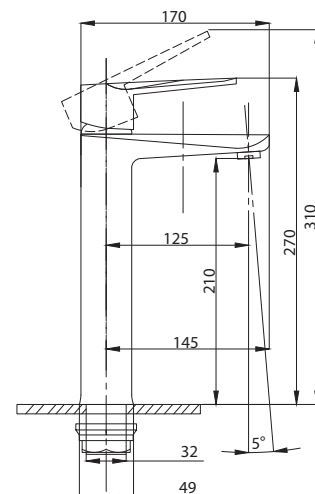

Смеситель для раковины  
серия: STEEL  
арт. **PSM-301-5**  
материал:  
Нерж. сталь AISI 304  
картридж: 35мм  
гибкая подводка: 40см.  
тип: См-УМОЦБА

Смеситель для раковины  
серия: STEEL  
арт. **PSM-301-6**  
материал:  
Нерж. сталь AISI 304  
картридж: 35мм  
гибкая подводка: 40см.  
тип: См-УМОЦБА