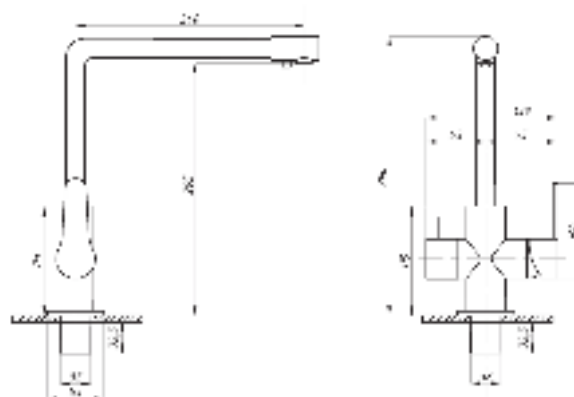

Смеситель для раковины
серия: STEEL
арт. **PSM-301-6**
материал:
Нерж. сталь AISI 304
картридж: 35мм
гибкая подводка: 40см.
тип: См-УМОЦБА

Душевая система
серия: STEEL
арт. **PSM-301-8**
материал:
Нерж. сталь AISI 304
картридж: 35мм
дивертор:
керамический
трёхдиапазонный
эксцентрики: Евро
тип: См-ВДшОРНТрА

Смеситель для кухни
с подключением
к фильтру
серия: STEEL
арт. **PSM-307-22**
материал:
Нерж. сталь AISI 304
картридж: 35мм
гибкая подводка: 50см
тип: См-МОЦБА