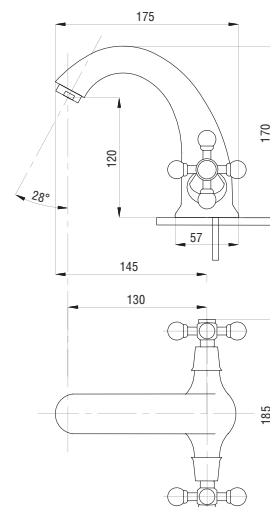

**50**

**65**

**77**

**80**

**89**

**99**

Смеситель для раковины  
серия: СТАНДАРТ-А  
арт. **PSM-712-89**  
материал: Латунь  
кран-буксы  
гибкая подводка: нет  
тип: См-УмДЦБА

Смеситель для кухни и раковины настенный  
серия: СТАНДАРТ-А  
арт. **PSM-106-89**  
материал: Латунь  
кран-буксы  
эксцентрики: Рус.  
тип: См-МДРНА,  
См-УмДРНА