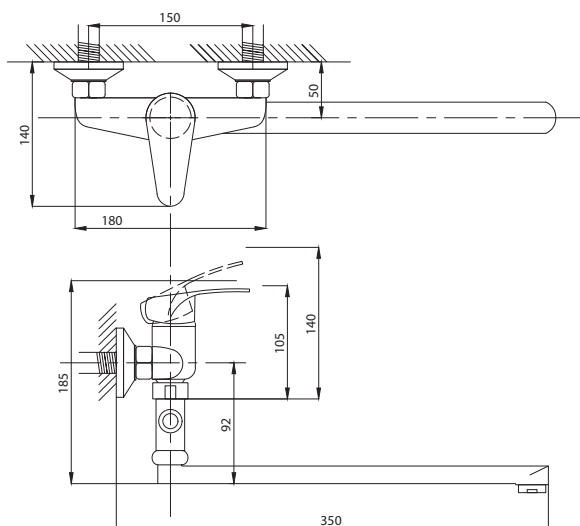

80

89

99

серия КОМПЛЕКТАЦИЯ

Смеситель для ванны  
серия: КОМПЛЕКТАЦИЯ  
арт. **PSM-104-1**  
материал: Латунь  
картридж: 35мм.  
дивертор: Вытяжной  
эксцентрики: Евро  
тип: См-ВОРНШЛА

Смеситель для ванны  
с душем  
серия: КОМПЛЕКТАЦИЯ  
арт. **PSM-104-2**  
материал: Латунь  
картридж: 35мм  
дивертор: Керамиче-  
ский  
эксцентрики: Евро  
тип: См-ВУОРНШЛА