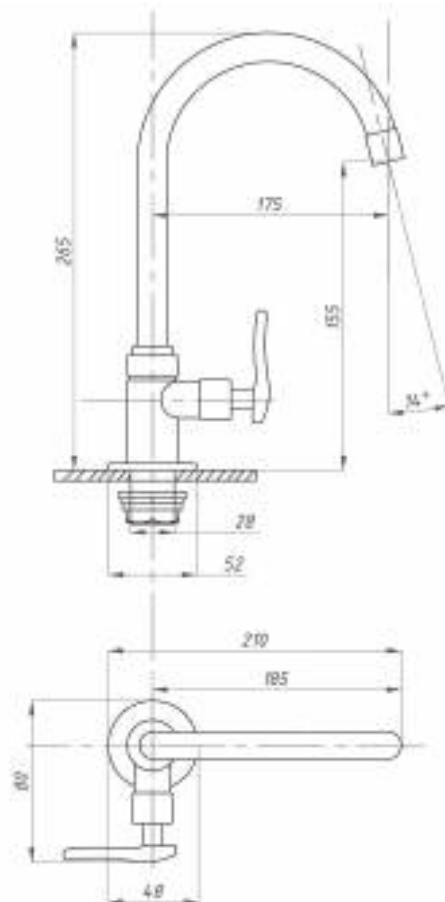

008

023

Смеситель для раковины и кухни  
серия: ПЛЮС  
арт. **PSM-425-008**  
материал: Латунь  
картридж: 40мм  
гибкая подводка: нет  
тип: См-МОЦБА,  
См-УМОЦБА

017

023

Кран для одной воды  
серия: ПЛЮС  
арт. **PSM-905-89**  
материал: Латунь  
кран-букса  
гибкая подводка: нет  
тип: Кр-ЦБА