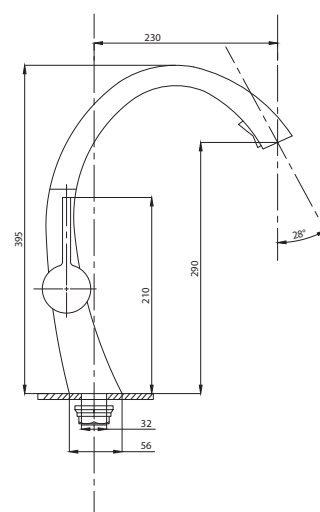

Смеситель для кухни
с вытяжным изливом
серия: STEEL
арт. **PSM-300-9**
материал:
Нерж. сталь AISI 304
картридж: 35мм
гибкая подводка: 44см.
тип: См-МОЦБИВА

Смеситель для душа
серия: STEEL
арт. **PSM-300-4**
материал:
Нерж. сталь AISI 204
картридж: 35мм
эксцентрики: Евро
тип: См-ДшОНРШл