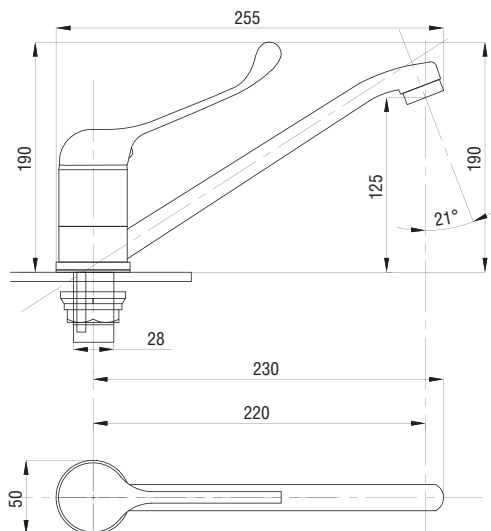

# серия МЕДИК

Смеситель для раковины  
и кухни локтевой  
серия: МЕДИК  
арт. **PSM-215-055**  
материал: Латунь  
картридж: 40мм  
гибкая подводка: нет  
тип: См-УмлЦБА,  
См-МлЦБА

Смеситель для кухни и раковины локтевой  
серия: МЕДИК  
арт. **PSM-425-055**  
материал: Латунь  
картридж: 40мм  
гибкая подводка: нет  
тип: См-МЛЦБА,  
См-УмлЦБА