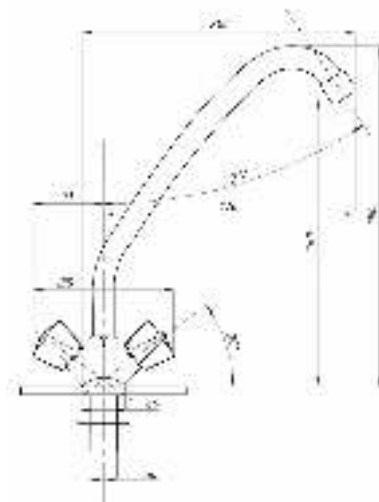

77

80

89

99

Смеситель для кухни и раковины  
серия: СТАНДАРТ-А  
арт. **PSM-127-89**  
материал: Латунь  
кран-буксы  
гибкая подводка: нет  
тип: См-МДЦБА

**04**

**06**

**30**