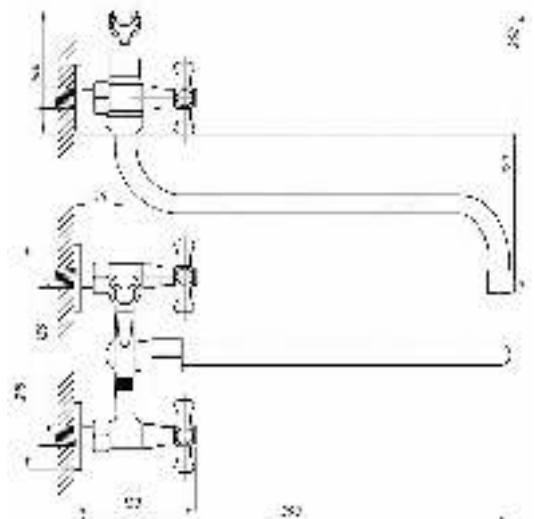

серия ЕВРО

Смеситель для ванны с душем
серия: ЕВРО
арт. **PSM-157-48**
материал: Латунь
кран-буксы
дивертор: шаровый
эксцентрики: Евро
тип: См-ВУДРНШЛА

075

Смеситель для ванны с душем
серия: ЕВРО
арт. **PSM-158-75**
материал: Латунь
кран-буксы
дивертор: керамический
эксцентрики: Евро
тип: См-ВУДРНШЛА

048