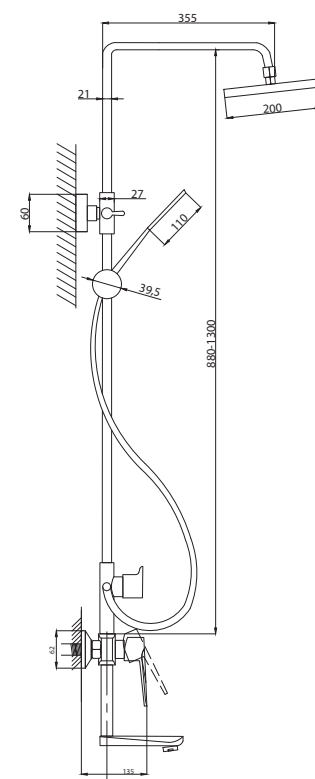

Смеситель для кухни
с подключением
к фильтру
серия: STEEL
арт. **PSM-307-22**
материал:
Нерж. сталь AISI 304
картридж: 35мм
гибкая подводка: 50см
тип: См-МОЦБА