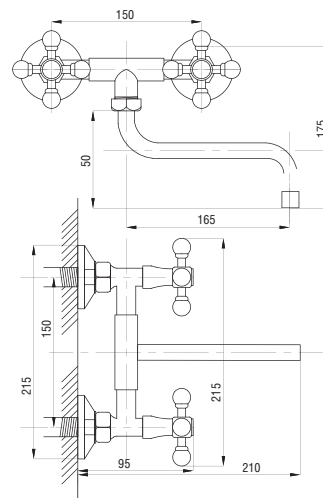

**50**

**65**

**77**

**80**

**89**

**99**

Смеситель для раковины  
серия: СТАНДАРТ-А  
арт. **PSM-712-89**  
материал: Латунь  
кран-буксы  
гибкая подводка: нет  
тип: См-УмДЦБА

Смеситель для кухни и раковины настенный  
серия: СТАНДАРТ-А  
арт. **PSM-106-89**  
материал: Латунь  
кран-буксы  
эксцентрики: Рус.  
тип: См-МДРНА,  
См-УмДРНА