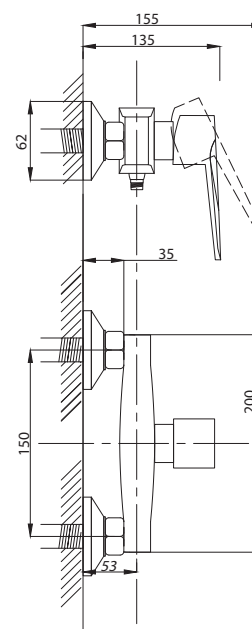

Смеситель для кухни
серия: STEEL
арт. **PSM-300-3**
материал:
Нерж. сталь AISI 304
картридж: 35мм
гибкая подводка: 44см.
тип: См-МОЦБА

Смеситель для кухни
с вытяжным изливом
серия: STEEL
арт. **PSM-300-9**
материал:
Нерж. сталь AISI 304
картридж: 35мм
гибкая подводка: 44см.
тип: См-МОЦБИВА

Смеситель для душа
серия: STEEL
арт. **PSM-300-4**
материал:
Нерж. сталь AISI 204
картридж: 35мм
эксцентрики: Евро
тип: См-ДшОНРШл