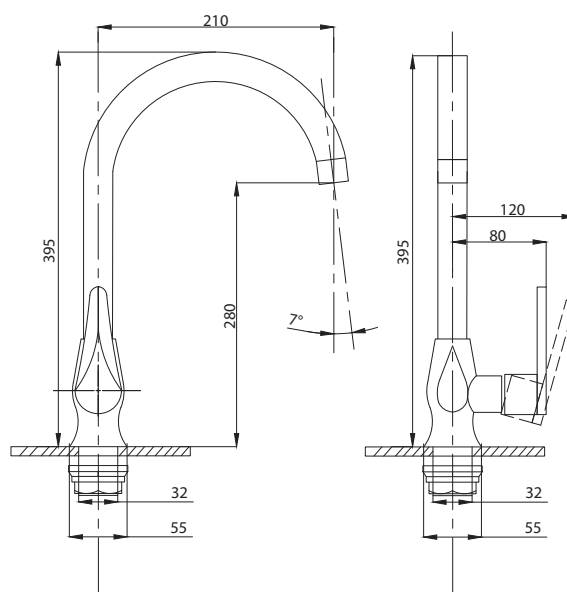

# серия STEEL

Смеситель  
для ванны с душем  
серия: STEEL  
арт. **PSM-300-1**  
материал:  
Нерж. сталь AISI 304  
картридж: 35мм  
дивертор: вытяжной  
эксцентрики: Евро  
тип: См-ВОРНШЛА

Смеситель для кухни  
серия: STEEL  
арт. **PSM-300-3**  
материал:  
Нерж. сталь AISI 304  
картридж: 35мм  
гибкая подводка: 44см.  
тип: См-МОЦБА